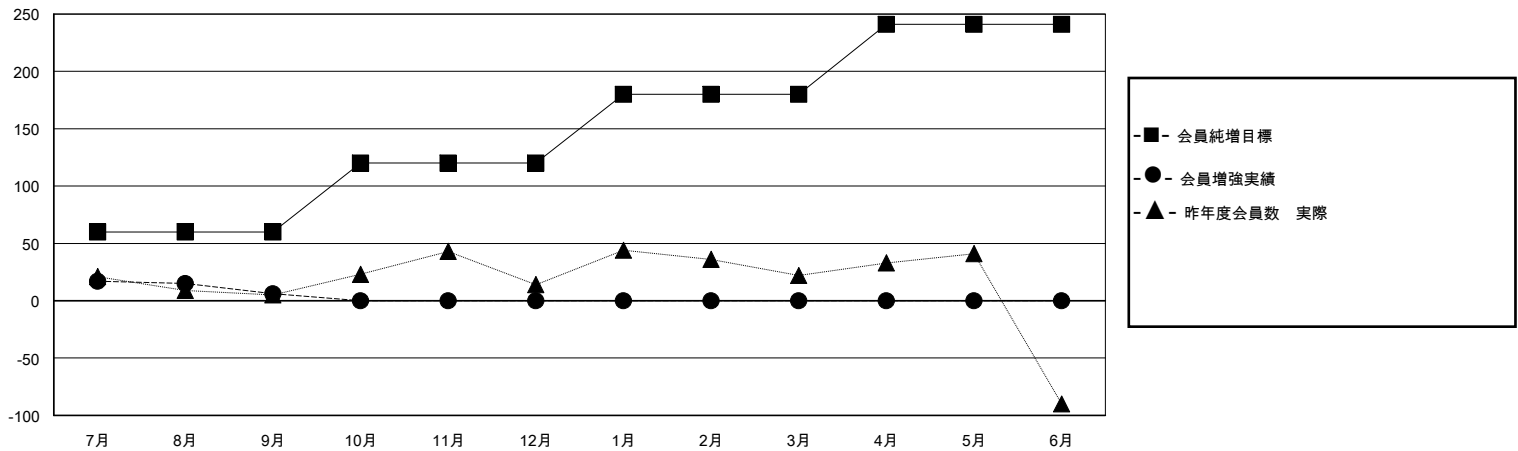

# MONTHLY MEMBERSHIP PROGRESS REPORT

District 336 A

Results as of: 9/30/2024

GMT:

地域 JAPAN

GMT会則地域

クラブ				名			
結果: 2024-2025				結果: 2024-2025			
四半期	新クラブ目標	新クラブ	解散クラブ	四半期	会員純増目標	会員増強実績	退会者(転籍を含む)実際
7月/8月/9月	0	0	0	7月/8月/9月	60	127	110
10月/11月/12月	0	0	0	10月/11月/12月	60	0	0
1月/2月/3月	0	0	0	1月/2月/3月	60	0	0
4月/5月/6月	1	0	0	4月/5月/6月	61	0	0

新クラブ目標及び実績累計

会員目標及び実績累計

解散クラブ: 0	60 CLUBS OF 134 一名以上の新会員を登録	男女別
退会者	<a href="#">会員累計データを見るには、ここをクリック</a>	男性 3,817 (76.86%)
物故会員 9		女性 1,148 (23.12%)
クラブ解散 0	世帯主/家族会員合計 0	
その他 95	国際会費半額の家族会員 0	
合計 104		